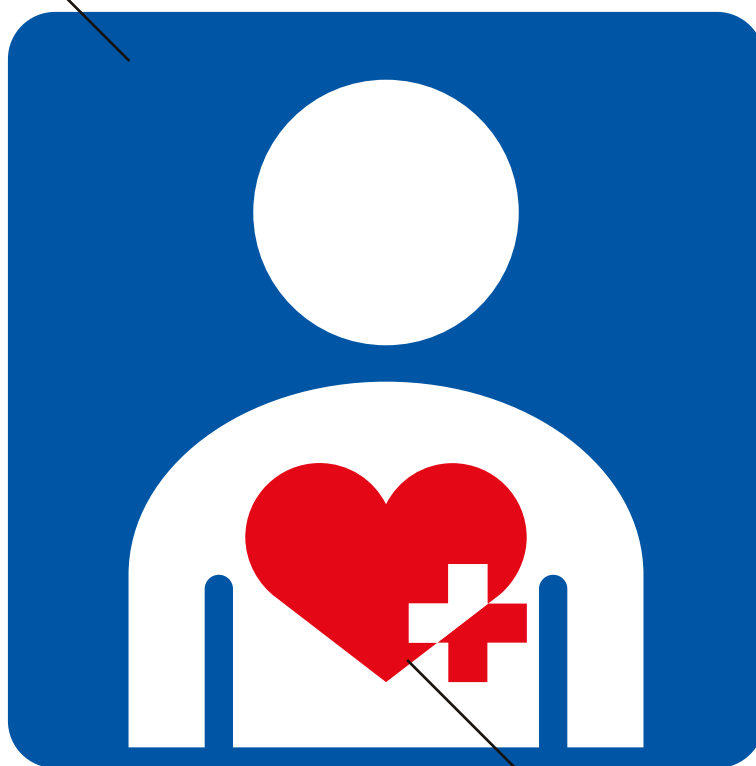

ハート・プラスマーク色指定

ベースのブルー 印刷プロセスカラー／C100%+M70%
特色指示 DIC カラー／DIC 2601

web 等の RGB カラー※
R=0 / G=86 / B=161

ハートのレッド 印刷プロセスカラー／M100%+Y100%
特色指示 DIC カラー／DIC 198

web 等の RGB カラー※
R=195 / G=17 / B=29

※表示するモニターにより見え方は異なります。

内部障害者・内臓疾患者の暮らしについて考える

特定非営利活動法人 **ハート・プラスの会**